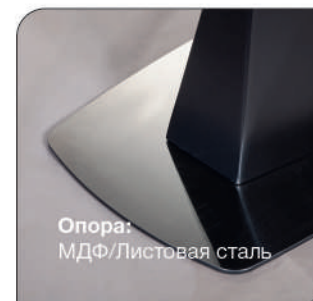

Стул Vincent,
велюр комби серый

Стул UNO,
бархат серый

Стул William,
бархат/ черный конус

6-8 человек

Актуальная
информация
о наличии на сайте
top-concept.ru

арт. **200100000647**

наим. Стол обеденный Diamond (120+40) столешница
глазурированное стекло+МДФ черный матовый

Габариты упаковки, см:	Вес, кг:
128x88,5x16,5	45,5
55,5x29,5x65,5	11,7
84x48,5x4,5	18,15

Количество в упаковке, шт: 1

Есть 3D модель
 Примерьте
к интерьеру

 Top concept

КОЛЛЕКЦИЯ

DIAMOND

 140 ГЛАЗУРОВАННОЕ СТЕКЛО