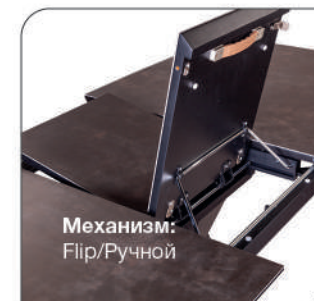

Стул Vincent,
велюр комби серый

Стул UNO,
бархат серый

Стул William,
бархат/ черный конус

6-8 человек

Актуальная
информация
о наличии на сайте
top-concept.ru

арт. **200100000647**

наим. Стол обеденный Diamond (120+40) столешница
глазурированное стекло+МДФ черный матовый

Габариты упаковки, см:	Вес, кг:
128x88,5x16,5	45,5
55,5x29,5x65,5	11,7
84x48,5x4,5	18,15

Количество в упаковке, шт: 1

Есть 3D модель
 Примерьте
к интерьеру

 Top concept

КОЛЛЕКЦИЯ

DIAMOND

 140 ГЛАЗУРОВАННОЕ СТЕКЛО