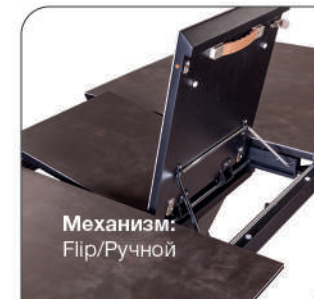

КОЛЛЕКЦИЯ

DIAMOND

Top concept **DIAMOND** 140
ГЛАЗУРОВАННОЕ СТЕКЛО

К этому столу
идеально подходят

Стул Barrie,
кожа коричневый

Стул Douglas,
бархат серый

Стул Austin,
кожа коричневый

6-8 человек

Актуальная информация о наличии на сайте top-concept.ru

арт. **2000000001098**

наим. Стол раскладной Diamond (140+40) глазурованное стекло черный

Габариты упаковки, см:	Вес, кг:
148x94x17	51,4
62x32x69	15
84x49x5	17
Количество в упаковке, шт:	1